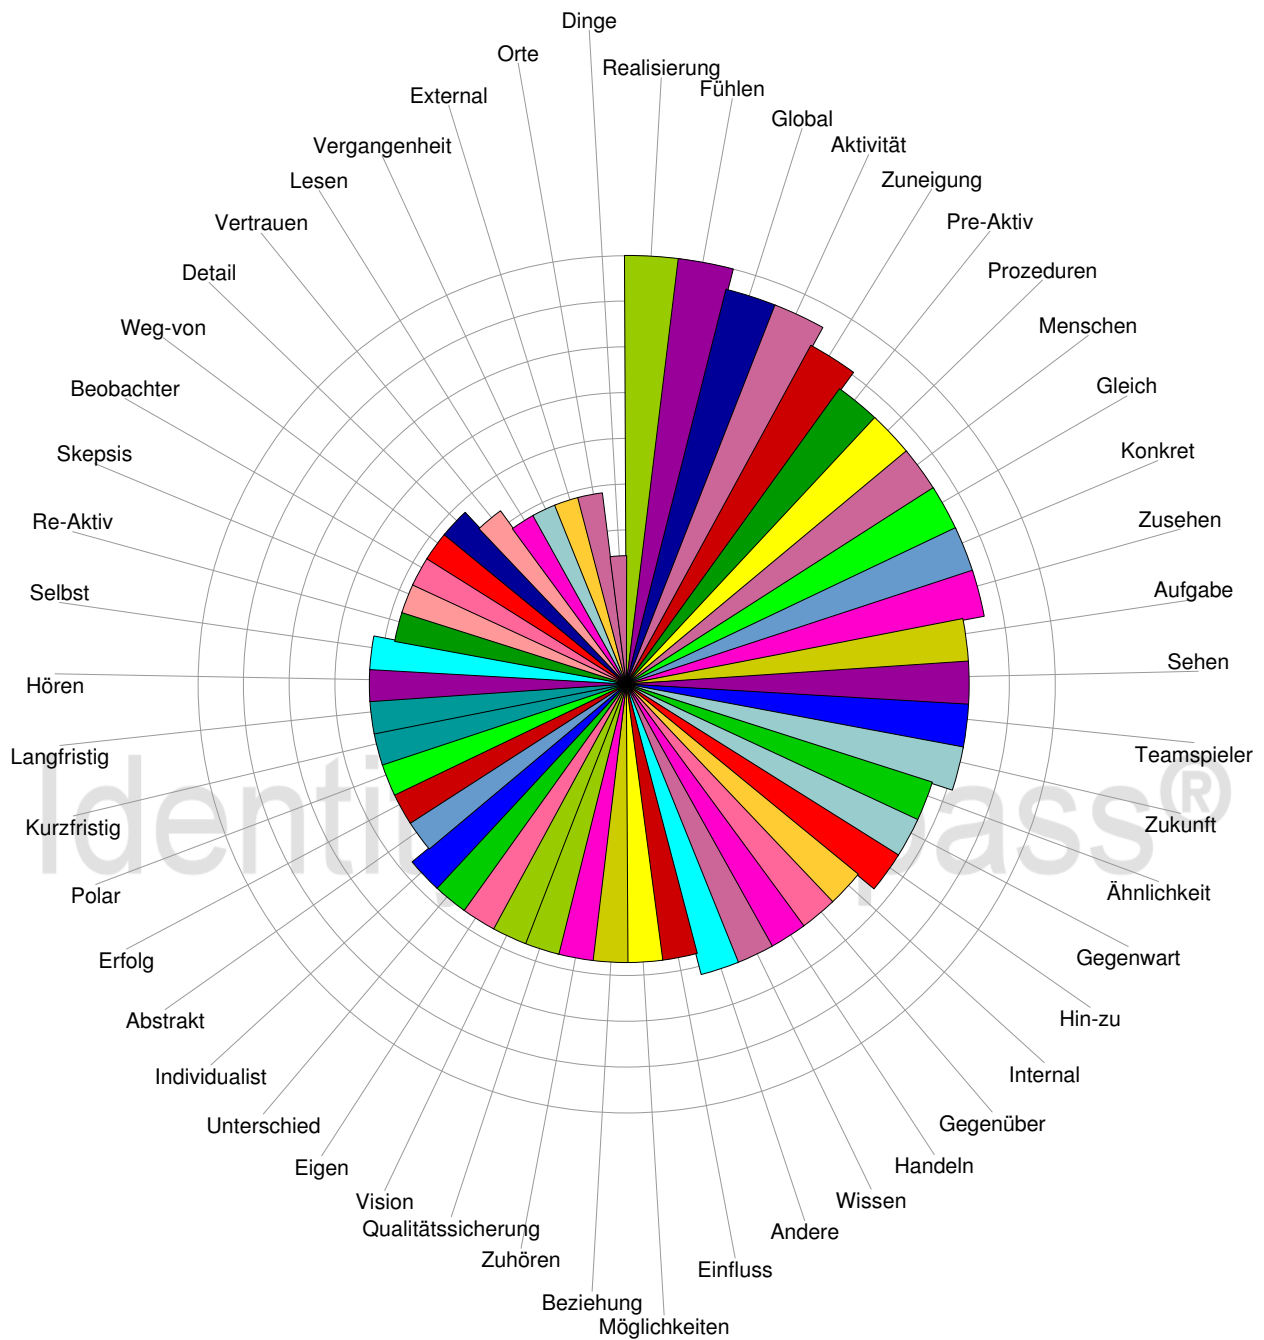

## Übersicht Ihrer Präferenzen

### Persönliche Durchschnittswerte

\* Die Prozentzahlen liegen normalerweise zwischen 60% und 70%.  
 Höhere oder niedrigere Prozentzahlen sind nicht schlechter oder besser, sondern nur anders!